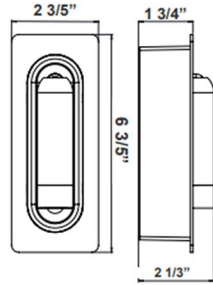

Vertical Recessed Bedside Reading Lamps

A.

6 3/5"(H) x 2 3/5"(W) x 1 3/4"(D)

B.

6 3/5"(H) x 2 3/5"(W) x 1 3/4"(D)

C.

6 3/5"(H) x 2 3/5"(W) x 1 3/4"(D)

Wattage