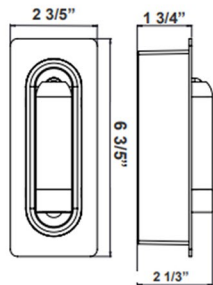

Vertical Recessed Bedside Reading Lamps

A.

6 3/5"(H) x 2 3/5"(W) x 1 3/4"(D)

B.

6 3/5"(H) x 2 3/5"(W) x 1 3/4"(D)

C.

6 3/5"(H) x 2 3/5"(W) x 1 3/4"(D)

Wattage

Die-cast Aluminum Powder-Coated
White / Black / Brushed Nickel

Color Temperatures

Features

Catalog No.	Fig.
BRL-RV-WH	A.
BRL-RV-BK	B.
BRL-RV-BN	C.