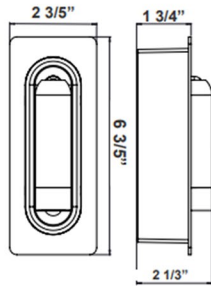

Vertical Recessed Bedside Reading Lamps

A.

6 3/5"(H) x 2 3/5"(W) x 1 3/4"(D)

B.

6 3/5"(H) x 2 3/5"(W) x 1 3/4"(D)

C.

6 3/5"(H) x 2 3/5"(W) x 1 3/4"(D)

Wattage

Die-cast Aluminum Powder-Coated
White / Black / Brushed Nickel

Color Temperatures

Features

Catalog No.	Fig.
BRL-RV-WH	A.
BRL-RV-BK	B.
BRL-RV-BN	C.